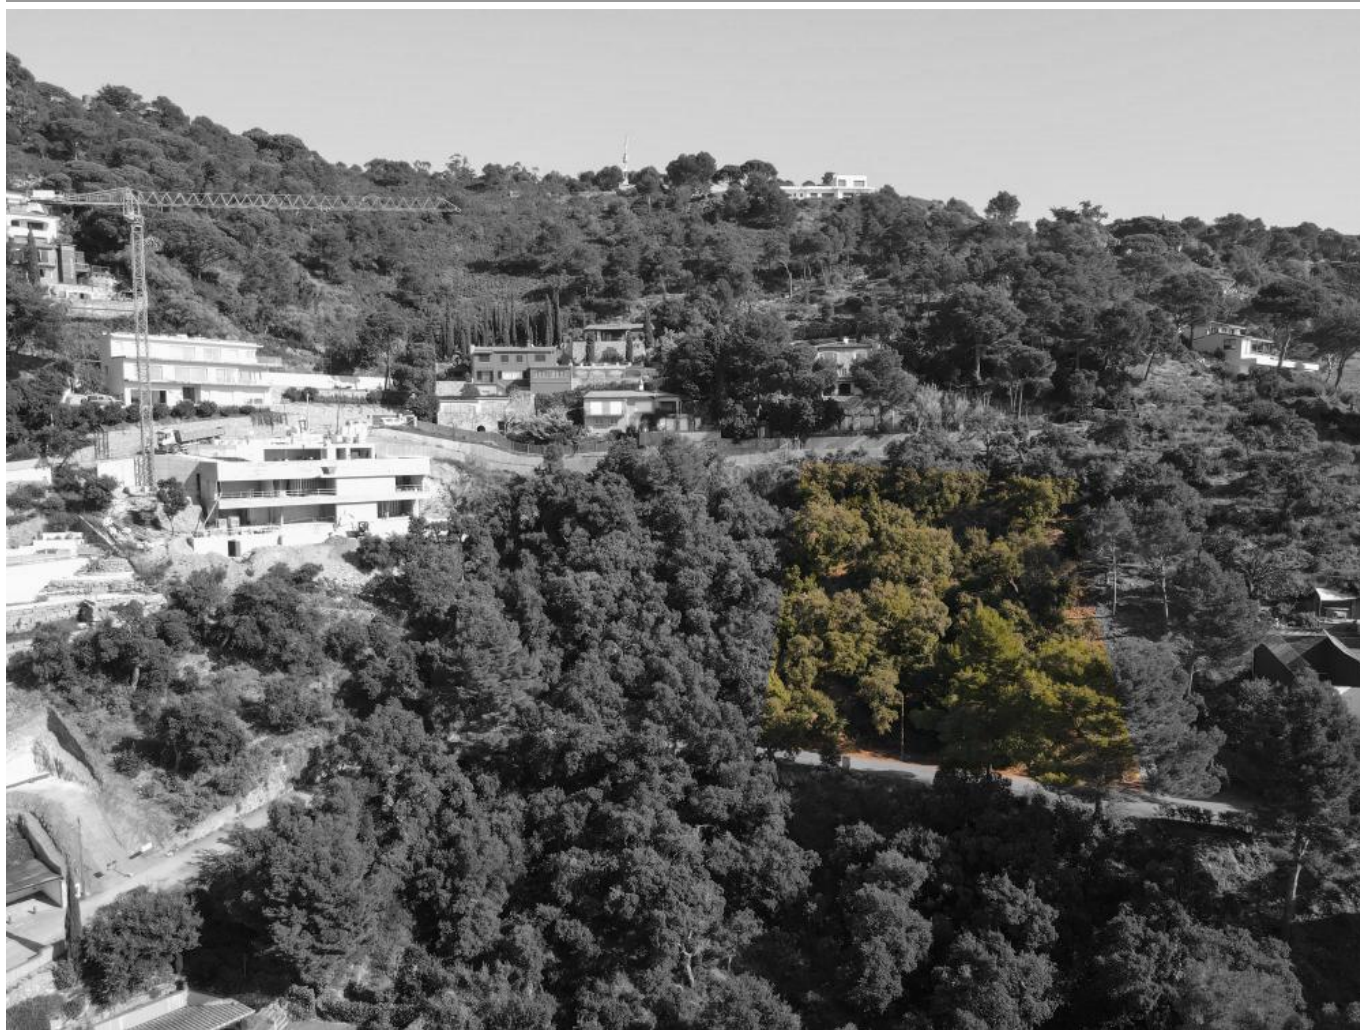

DOMUS
Serveis immobiliaris
— BEGUR —

www.domusbegur.com

REFERÈNCIA

Ses Costes H · 794

POBLACIÓ

Begur

PREU

540.000 €