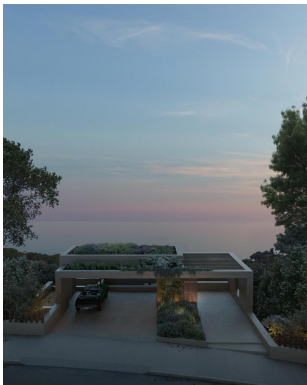

Nom	Sa Xelida 10
Zona	Aiguaxelida
Població	Palafrugell
Tipus	Casa aïllada / Villa
M² construïts	445 m²
M² parcel·la	2000 m²
Vistes	Vista al mar
Habitacions	5
Baños amb banyera	0
Baños amb dutxa	5
Bany	2
Pàrquing	{{typology.pàrquing}}
Garatge	No
Piscina	Privada
Jardí	Sí
Calefacció	No
Model de Calefacció	
Alarma	No