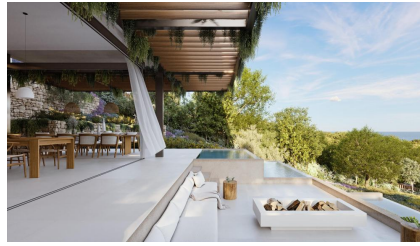

Cr. Creu 37 | 17255 Begur (Costa Brava - Girona) · (+34) 972 622 072 · domus@domusbegur.com www.domusbegur.com