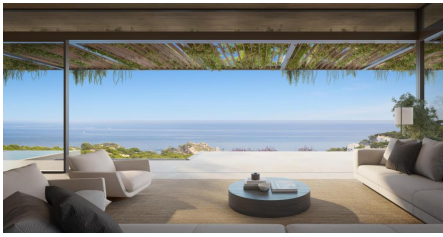

Cr. Creu 37 | 17255 Begur (Costa Brava - Girona) · (+34) 972 622 072 · domus@domusbegur.com www.domusbegur.com