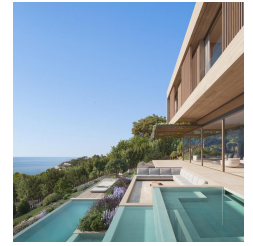

Cr. Creu 37 | 17255 Begur (Costa Brava - Girona) · (+34) 972 622 072 · domus@domusbegur.com www.domusbegur.com