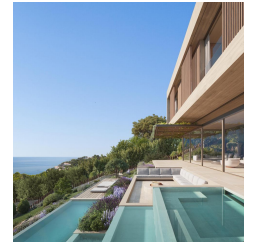

C. Creu 37 | 17255 Begur (Costa Brava - Girona) · (+34) 972 622 072 · domus@domusbegur.com www.domusbegur.com