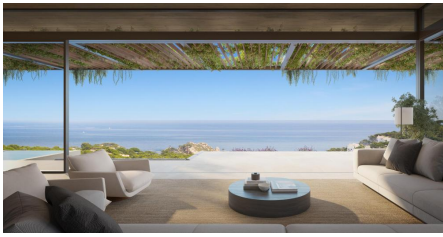

C. Creu 37 | 17255 Begur (Costa Brava - Girona) · (+34) 972 622 072 · domus@domusbegur.com www.domusbegur.com