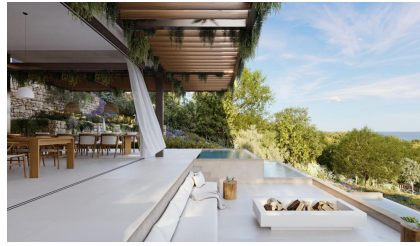

C. Creu 37 | 17255 Begur (Costa Brava - Girona) · (+34) 972 622 072 · domus@domusbegur.com www.domusbegur.com