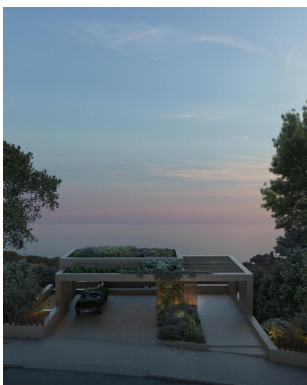

Nom	Sa Xelida 10
Zone	Aiguaxelida
Ville	Palafrugell
Type	Villa privée / Villa
M² construit	445 m²
M² terrain	2000 m²
Vues	Vue mer
Chambres	5
Salle de bain avec baignoire	0
Salle de douche	5
Toilettes	2
Parking	Oui
Garage	Non
Piscine	Privée
Jardin	Oui
Chauffage	Non
Modèle de chauffage	
Alarme	Non