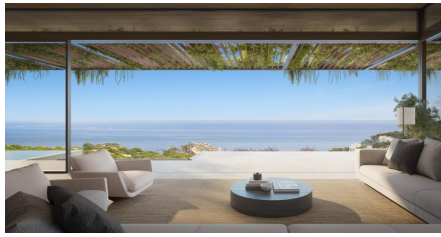

Cr. Creu 37 | 17255 Begur (Costa Brava - Girona) · (+34) 972 622 072 · domus@domusbegur.com www.domusbegur.com