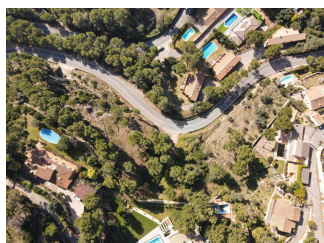

### Venda terreny a Begur, Aiguablava

Increïbles parcel·la edificable de 938 m2, que ofereixen vistes impressionants al mar i a la muntanya, una excel·lent orientació amb una exposició solar òptima. Estratègicament situades a la part superior d'una urbanització a Aiguablava. A tan sols 2 km del centre de Begur, amb el seu encant mediterrani i una àmplia oferta de serveis, i a pocs metres de "Platja Fonda" i del pintoresc port de Fornells, aquestes parcel·les combinen de manera perfecta la tranquil·litat residencial amb la proximitat a llocs emblemàtics de la Costa Brava. Idea de projecte realitzada per un arquitecte local de la zona, aprofitant al màxim el seu potencial i reflectint un disseny modern i funcional. S'han aprofitat al màxim les característiques úniques de la parcel·la i posant de relleu les impressionants vistes panoràmiques que ofereix.