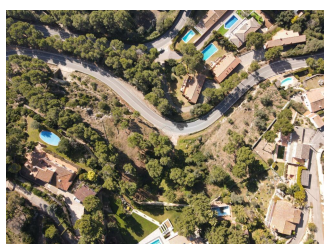

REF.

Ses Costes A1 · 1296

VILLE

Begur

DESCRIPTION

Vente de terrain à Begur, Aiguablava

Incroyable terrain constructible de 938 m², offrant des vues imprenables sur la mer et les montagnes, une excellente orientation avec une exposition solaire optimale. Stratégiquement situés au sommet d'une urbanisation à Aiguablava. À seulement 2 km du centre de Begur, avec son charme méditerranéen et une large gamme de services, et à quelques mètres de "Platja Fonda" et du pittoresque port de Fornells, ces parcelles combinent harmonieusement tranquillité résidentielle et proximité avec des lieux emblématiques de la Costa Brava. Idée de projet conçue par un architecte local de la région, exploitant pleinement son potentiel et reflétant un design moderne et fonctionnel. Les caractéristiques uniques du terrain ont été pleinement exploitées, mettant en valeur les impressionnantes vues panoramiques qu'il offre.