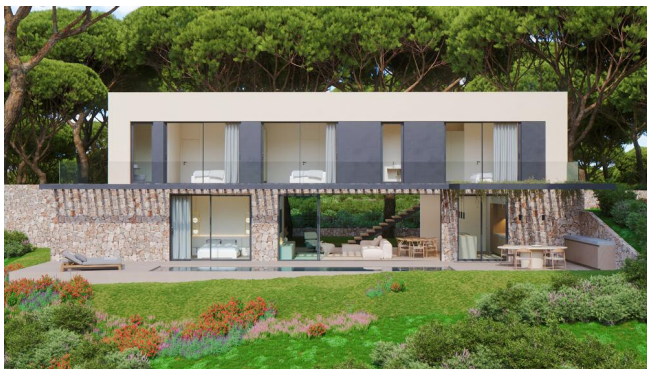

### Venta villa con piscina en Tamariu

Nombre	Villa Pic Neulós 6
Zona	Aigua-Xelida
Población	Tamariu
Tipo	Casa aislada / Villa
M <sup>2</sup> construidos	294 m <sup>2</sup>
M <sup>2</sup> parcela	1610 m <sup>2</sup>
Vistas	Vistas a montaña
Habitaciones	4
Baños con bañera	0
Baños con ducha	4
Baños	1
Parking	Si
Garaje	Si
Piscina	Privada
Jardín	Si
Calefacción	No
Modelo de Calefacción	
Alarma	No