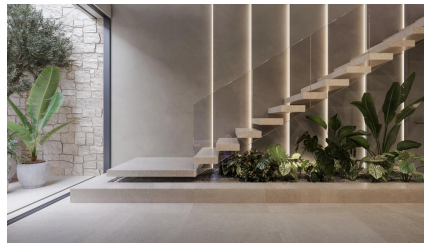

Cr. Creu 37 | 17255 Begur (Costa Brava - Girona) · (+34) 972 622 072 · domus@domusbegur.com www.domusbegur.com