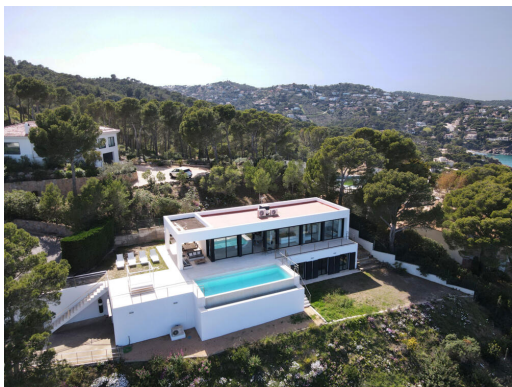

REFERÈNCIA

MEDES · 2802

POBLACIÓ

Begur

PREU

2.695.000 €

REF.

MEDES · 2802

### Venda villa amb vistes al mar a Begur, Aiguafreda

Fantàstica propietat d'estil contemporani amb privilegiades vistes al mar, situada a la zona d'Aiguafreda, tan sols a 1,5 km de les platges de Sa Tuna i Sa Riera. Distribuïda en dos nivells, al principal, els seus amplis i lluminosos espais es distribueixen en una acollidora sala d'estar-menjador amb cuina oberta, bany de cortesia i una habitació doble tipus suite amb bany privat. Al nivell inferior i trobem rentador, tres àmplies habitacions, dos banys complets i bany de cortesia. A la zona exterior un cuidat jardí, porxo, gran terrassa solàrium i diferents àrees de repòs des d'on gaudir de les fantàstiques vistes al mar i de l'essència mediterrània. Disposa també d'un ampli garatge i zona de pàrquing exterior.