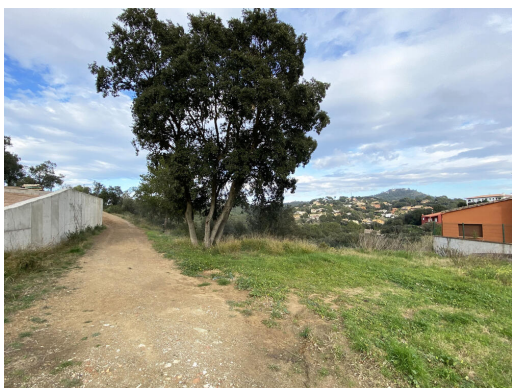

POBLACIÓN

Begur

DESCRIPCIÓN

Venta terreno en Begur, Residencial Begur

Terreno edificable de 1.006 m² con bonitas vistas a montaña, situado en tranquila zona residencial a tan sólo unos 4 km del centro de Begur y de las playas de Aiguablava, sa Riera y Sa Tuna.

Nombre	REPÒS
Zona	Residencial Begur
Población	Begur
Tipo	Terreno
M ² construidos	0 m ²
M ² parcela	1006 m ²
Vistas	Vistas a montaña
Habitaciones	0
Baños con bañera	0
Baños con ducha	0
Baños	0
Parking	No
Garaje	No
Piscina	
Jardín	No
Calefacción	No
Modelo de Calefacción	
Alarma	No