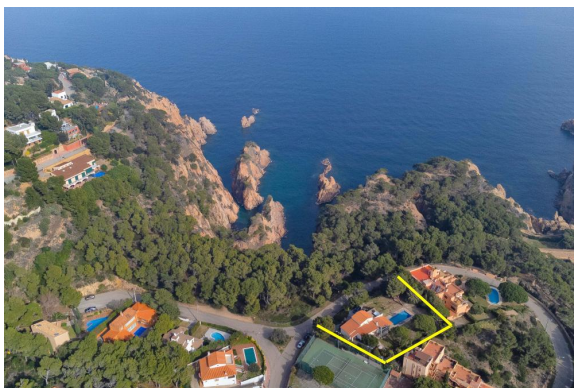

VILLE

Tamariu

DESCRIPTION

Fantastique villa moderne avec vue sur la mer

Villa moderne avec une vue fantastique sur la mer et les environs sur un grand terrain de 1 800 m² à Tamariu, à quelques pas de la crique Aiguagelida et de la crique Marquesa. La maison bénéficie d'un emplacement privilégié car elle est entourée d'une forêt naturelle et entre deux des plus belles criques de la Costa Brava, dans un cul-de-sac tranquille. La maison est distribuée comme suit : Au rez-de-chaussée, nous trouvons un salon-salle à manger avec une kitchenette, tous deux avec accès à un grand jardin avec vue sur la mer et une piscine privée, ainsi qu'un sauna et une cabane dans les arbres. La zone nuit comprend une chambre avec salle de bain privée, deux chambres doubles qui partagent une salle de bain et une chambre simple actuellement utilisée comme bureau. À l'étage supérieur, il y a la chambre principale avec une vue magnifique sur la mer, une fantastique terrasse avec solarium et jacuzzi, une salle de bain privée et un dressing. Au demi sous-sol, nous avons un grand garage fermé et une salle polyvalente plus un débarras.

Nom	Cala Marquesa
Zone	Aiguagelida
Ville	Tamariu
Type	Villa privée / Villa
M ² construit	356 m ²
M ² terrain	1800 m ²
Vues	Vue mer
Chambres	5
Salle de bain avec baignoire	1
Salle de douche	2
Toilettes	0
Parking	Oui
Garage	Oui
Piscine	Privée
Jardin	Oui
Chauffage	Non
Modèle de chauffage	
Alarme	Non