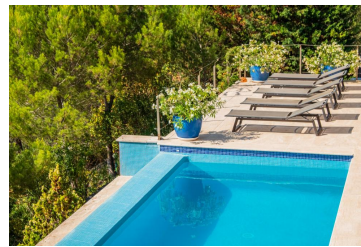

Cr. Creu 37 | 17255 Begur (Costa Brava - Girona) · (+34) 972 622 072 · domus@domusbegur.com www.domusbegur.com